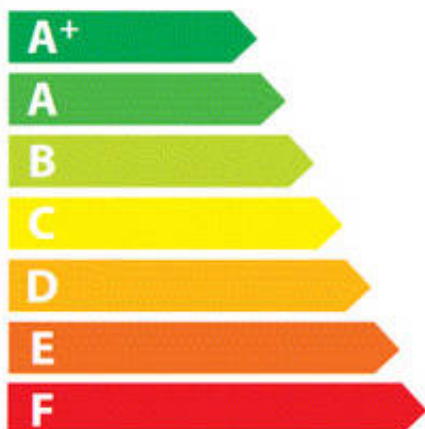

ENERG
енергия · ενεργεια

SAMSUNG

UE50H5000

ENERGIA · ЕНЕРГИЯ
ΕΝΕΡΓΕΙΑ · ENERGIJA
ENERGY · ENERGIE
ENERGI

59
Watt

86
kWh/annum

125
cm

50
inch